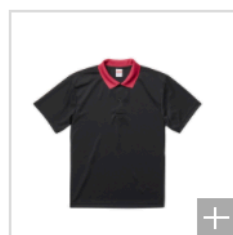

※5XL、6XLは、ホワイト、ブラック、ネイビーのみとなります。

ベーシックなデザインにドライ機能をプラス。
サラサラな着心地で動きやすい

さっと乾いて汗をかいても爽やかなポリエステル
100%のドライポロシャツ。スマートに着こな
せる薄手の生地です。スポーツシーンのみならず、ア
クティブに着回せます。

■素材

ポリエステル 100%
リバーシブルメッシュ

※襟はリブ仕様

■カラー展開

色彩は実際と異なる場合があります。

0001 ホワイト

0002 ブラック

0487 ライトイエロ
ー

0190 カナリアイエ
ロー

0064 オレンジ

0576 ベビーピンク

0066 ピンク

0511 トロピカルピ
ンク

0072 バーガンディ

0069 レッド

0025 ブライトグリ
ーン

0029 グリーン

0488 ライトブルー

0083 アクアブルー

0538 ターコイズブ
ルー

0084 コバルトブル
ー

0086 ネイビー

0062 パープル

2065 ブラック/ト
ロピカルピンク

2072 ブラック/タ
ーコイズブルー