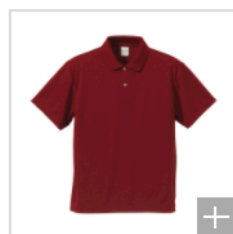

※5XL、6XLは、ホワイト、ブラック、ネイビーのみとなります。

ベーシックなデザインにドライ機能をプラス。
サラサラな着心地で動きやすい

さっと乾いて汗をかいても爽やかなポリエステル
100%のドライポロシャツ。スマートに着こな
せる薄手の生地です。スポーツシーンのみならず、ア
クティブに着回せます。

■素材

ポリエステル 100%
リバーシブルメッシュ

※襟はリブ仕様

■カラー展開

色彩は実際と異なる場合があります。

0001 ホワイト

0002 ブラック

0487 ライトイエロ
ー

0190 カナリアイエ
ロー

0064 オレンジ

0576 ベビーピンク

0066 ピンク

0511 トロピカルピ
ンク