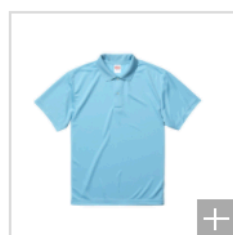

※5XL、6XLは、ホワイト、ブラック、ネイビーのみとなります。

ベーシックなデザインにドライ機能をプラス。
サラサラな着心地で動きやすい

さっと乾いて汗をかいても爽やかなポリエステル
100%のドライポロシャツ。スマートに着こな
せる薄手の生地です。スポーツシーンのみならず、ア
クティブに着回せます。

■素材

ポリエステル 100%
リバーシブルメッシュ

※襟はリブ仕様

■カラー展開

色彩は実際と異なる場合があります。

0001 ホワイト

0002 ブラック

0487 ライトイエロ
ー

0190 カナリアイエ
ロー

0064 オレンジ

0576 ベビーピンク

0066 ピンク

0511 トロピカルピ
ンク

0072 バーガンディ

0069 レッド

0025 ブライトグリ
ーン

0029 グリーン

0488 ライトブルー

0083 アクアブルー

0538 ターコイズブ
ルー

0084 コバルトブル
ー

0086 ネイビー

0062 パープル

2065 ブラック/ト
ロピカルピンク

2072 ブラック/タ
ーコイズブルー