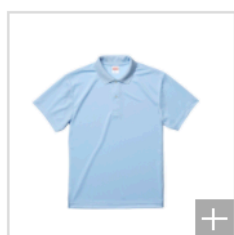

※5XL、6XLは、ホワイト、ブラック、ネイビーのみとなります。

ベーシックなデザインにドライ機能をプラス。
サラサラな着心地で動きやすい

さっと乾いて汗をかいても爽やかなポリエステル
100%のドライポロシャツ。スマートに着こな
せる薄手の生地です。スポーツシーンのみならず、ア
クティブに着回せます。

■素材

ポリエステル 100%
リバーシブルメッシュ

※襟はリブ仕様

■カラー展開

色彩は実際と異なる場合があります。

0001 ホワイト

0002 ブラック

0487 ライトイエロ
ー

0190 カナリアイエ
ロー

0064 オレンジ

0576 ベビーピンク

0066 ピンク

0511 トロピカルピ
ンク

0072 バーガンディ

0069 レッド

0025 ブライトグリ
ーン

0029 グリーン

0488 ライトブルー

0083 アクアブルー

0538 ターコイズブ
ルー

0084 コバルトブル
ー

0086 ネイビー

0062 パープル

2065 ブラック/ト
ロピカルピンク

2072 ブラック/タ
ーコイズブルー