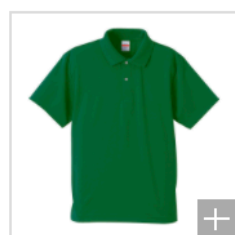

■カラー展開

色彩は実際と異なる場合があります。

0029 グリーン