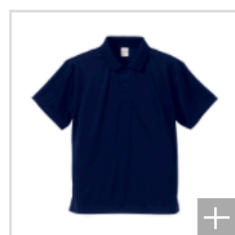

※5XL、6XLは、ホワイト、ブラック、ネイビーのみとなります。

ベーシックなデザインにドライ機能をプラス。
サラサラな着心地で動きやすい

さっと乾いて汗をかいても爽やかなポリエステル
100%のドライポロシャツ。スマートに着こな
せる薄手の生地です。スポーツシーンのみならず、ア
クティブに着回せます。

■素材

ポリエステル 100%
リバーシブルメッシュ

※襟はリブ仕様

■カラー展開

色彩は実際と異なる場合があります。

0072 バーガンディ

0069 レッド

0025 ブライトグリ
ーン

0029 グリーン

0488 ライトブルー

0083 アクアブルー

0538 ターコイズブ
ルー

0084 コバルトブル
ー